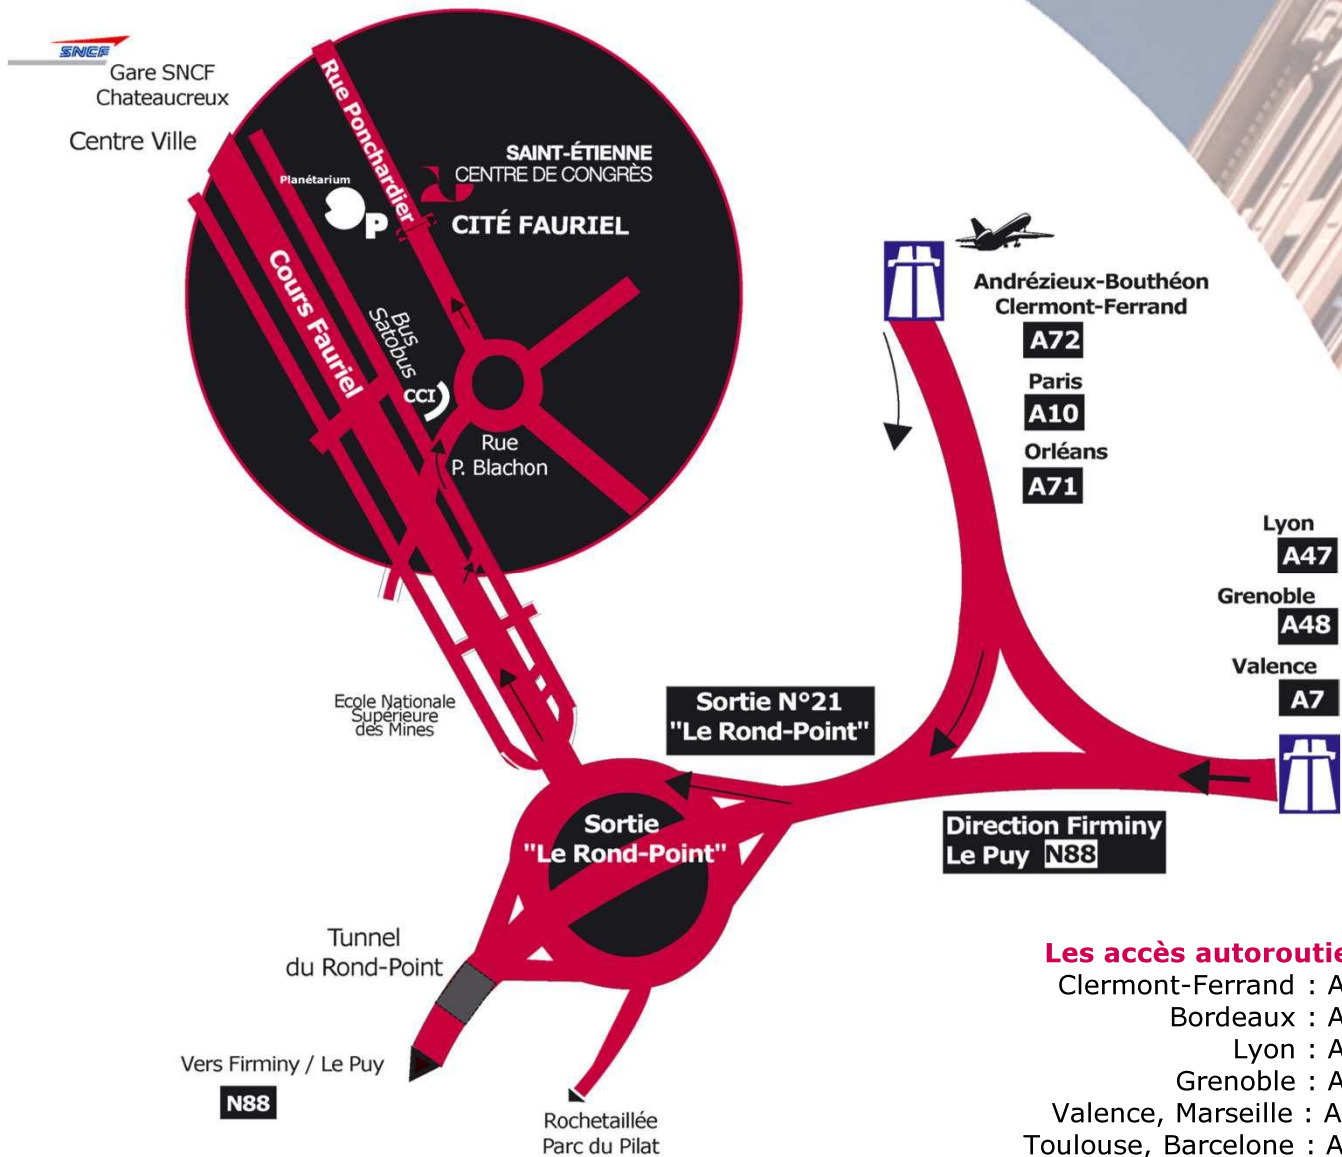

Bienvenue au Centre de Congrès de Saint-Etienne

Les accès par le train

Gare SNCF Châteaueux

- Paris à 2h40 (4 allers-retours directs quotidiens)
- Lyon à 45mm (toutes les 30 minutes)

Infos pratiques : 08 36 35 35 35 | www.sncf.fr

Les accès en transports en commun

- Depuis le centre ville : Bus ligne n°6 (direction HPL) - arrêt «Espace Fauriel»
- Depuis la gare : Tram ligne T3 (direction Bellevue) - arrêt «Square Violette» puis Bus ligne n°6 (direction HPL) - arrêt «Espace Fauriel»

Pour nous rejoindre par la route :

Sur le Cours Fauriel, emprunter la contre-allée et suivre les panneaux "Espace Fauriel - Centre de Congrès". Tourner au feu à droite devant la Chambre de Commerce (Rue Pierre Blachon).

Prendre le rond-point et sortir sur la 1ère rue à gauche (Rue Ponchardier).

Vous êtes arrivé au Centre de Congrès.

A NOTER POUR LES GPS

Si vous utilisez un GPS :

Adresse : rue Pierre et Dominique Ponchardier