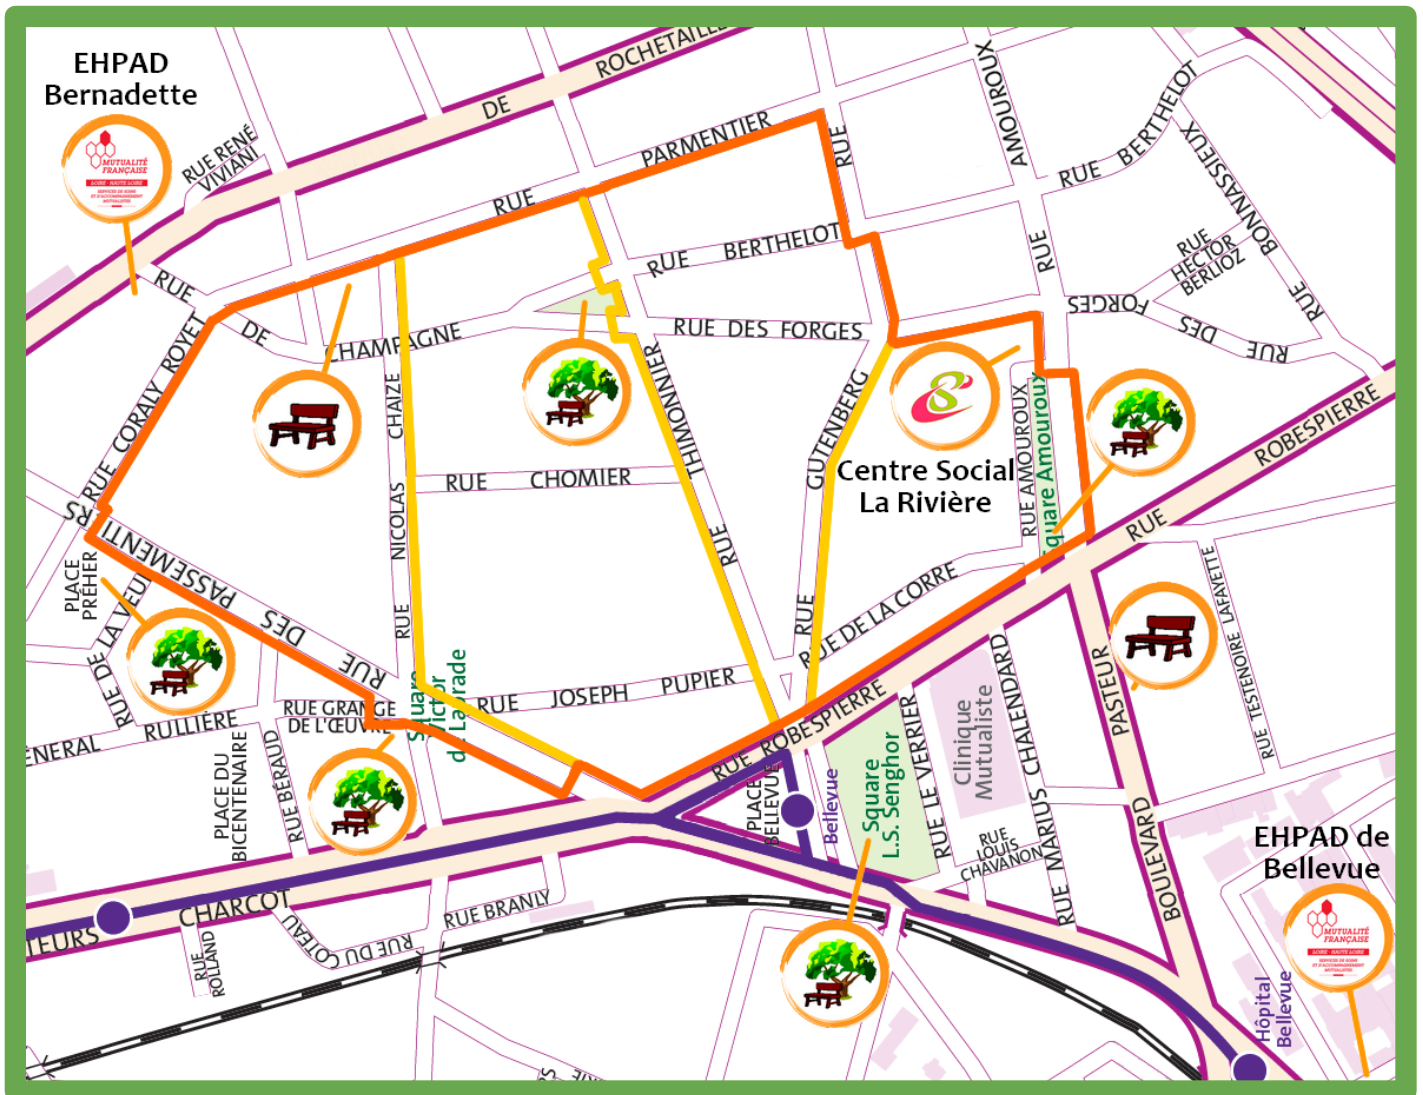

# PARCOURS BELLEVUE

## Légende :

 Parcours complet

 Raccourcis

Banc : Point de repos

Banc + Arbre : Parc

Lettres CS : Centre Social

Mutualité : Résidences

Temps total du parcours :

Total kilométrique du parcours :  
2 km

Nombre de pas du parcours total :